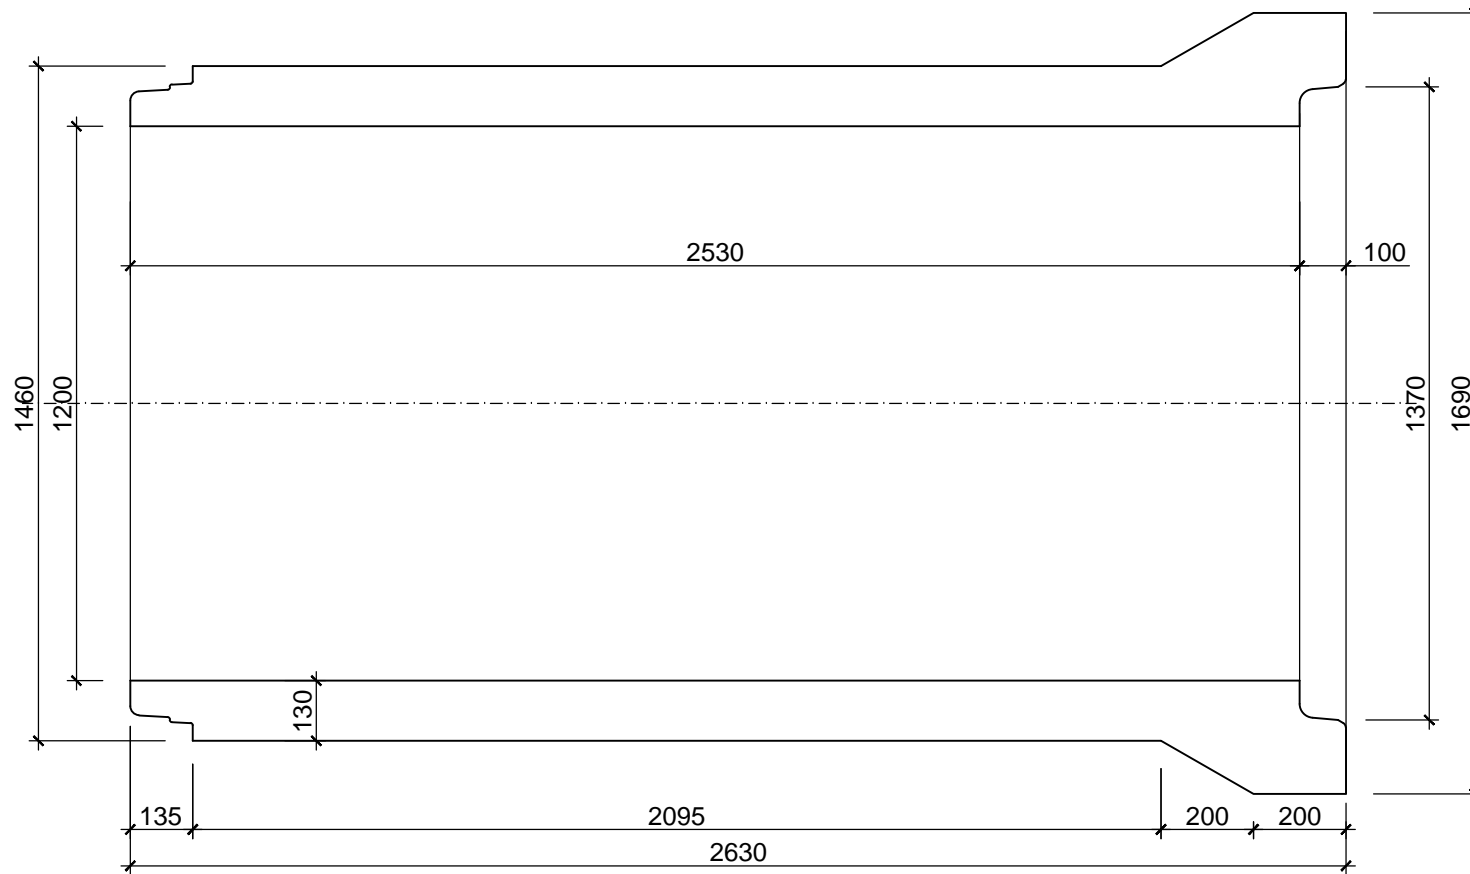

# D- 1200

PRZEDSIĘBIOSTWO BUDOWLANO HANDLOWE  
" INŻBUD " Sp. z o.o. w Staszowie

Rysunek pogładowy rura Wipro Ø 1200 mm.