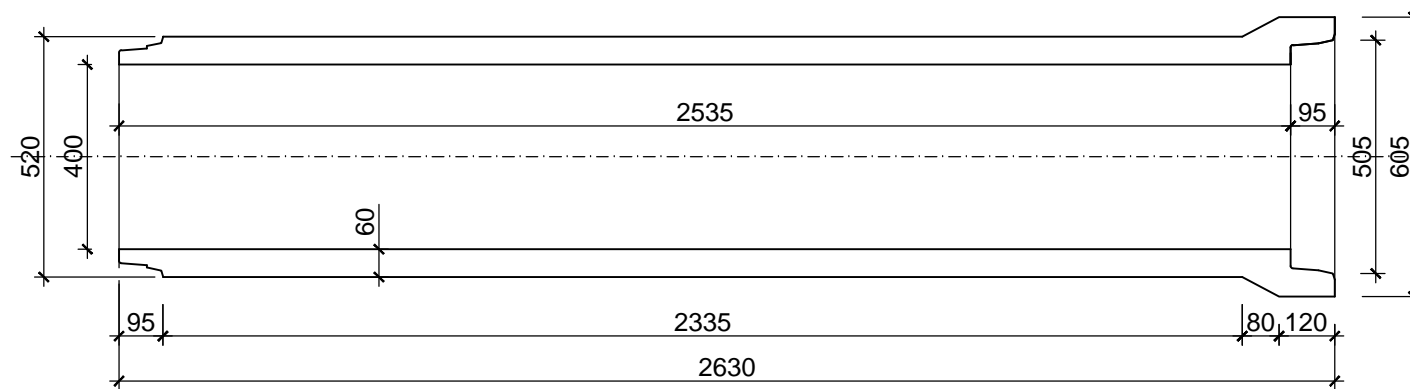

D- 400

PRZEDSIĘBIOSTWO BUDOWLANO HANDLOWE
" INŻBUD " Sp. z o.o. w Staszowie

Rysunek poglądowy rura Wipro Ø 400 mm.