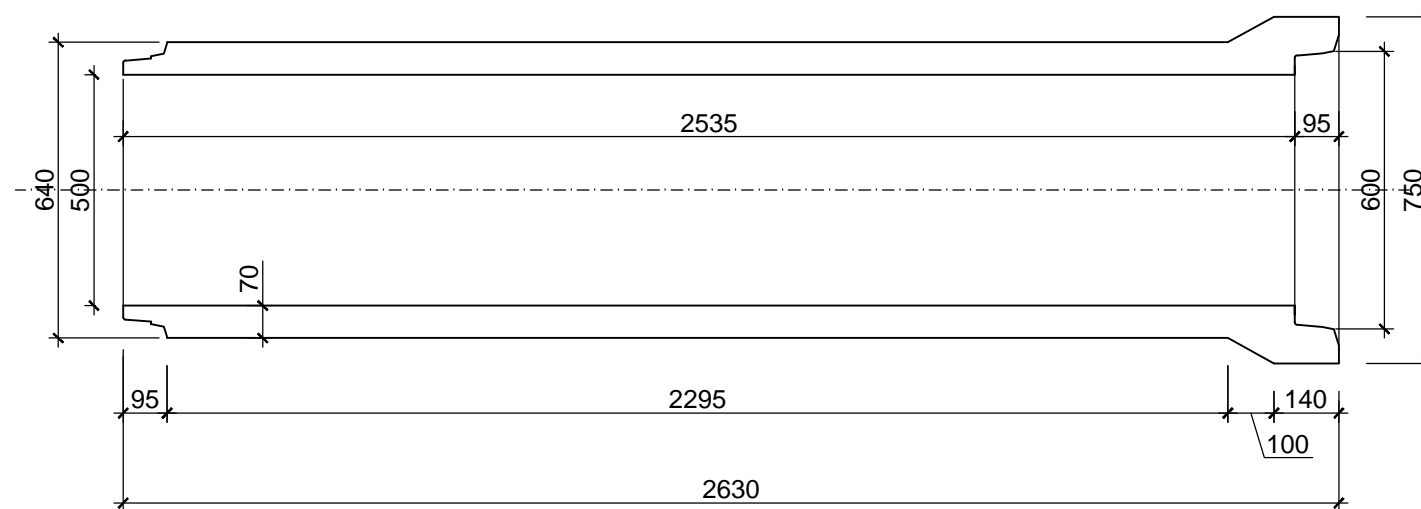

D- 500

PRZEDSIĘBIOSTWO BUDOWLANO HANDLOWE
" INŻBUD " Sp. z o.o. w Staszowie

Rysunek pogładowy rura Wipro Ø 500 mm.