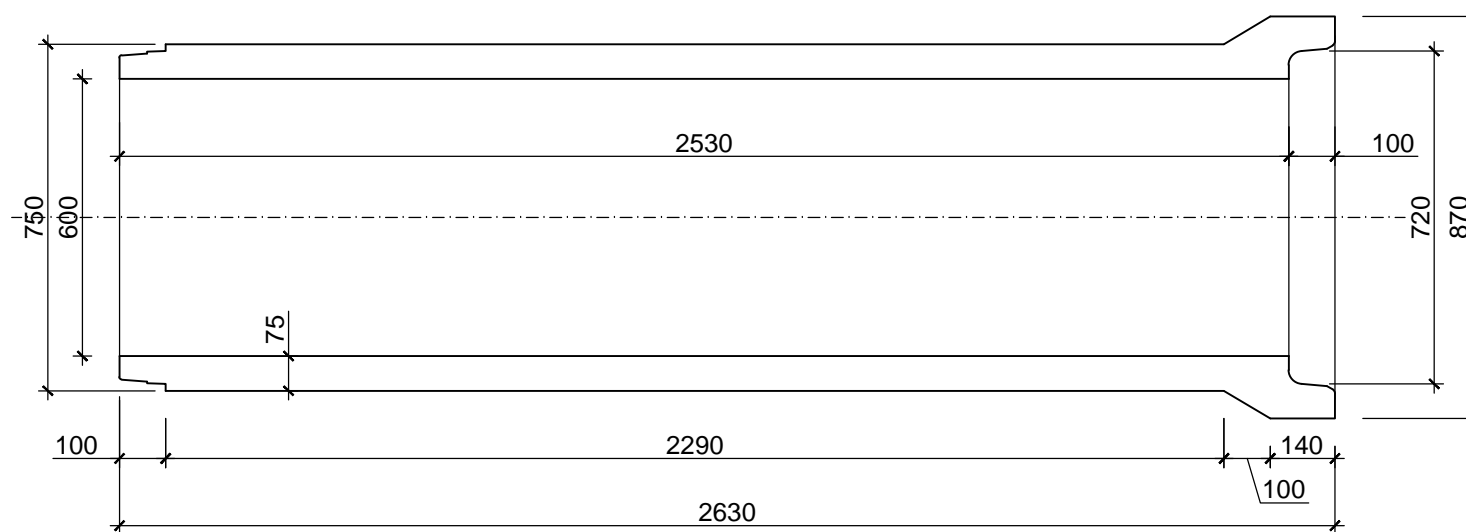

D- 600

PRZEDSIĘBIOSTWO BUDOWLANO HANDLOWE
" INŻBUD " Sp. z o.o. w Staszowie

Rysunek pogładowy rura Wipro Ø 600 mm.