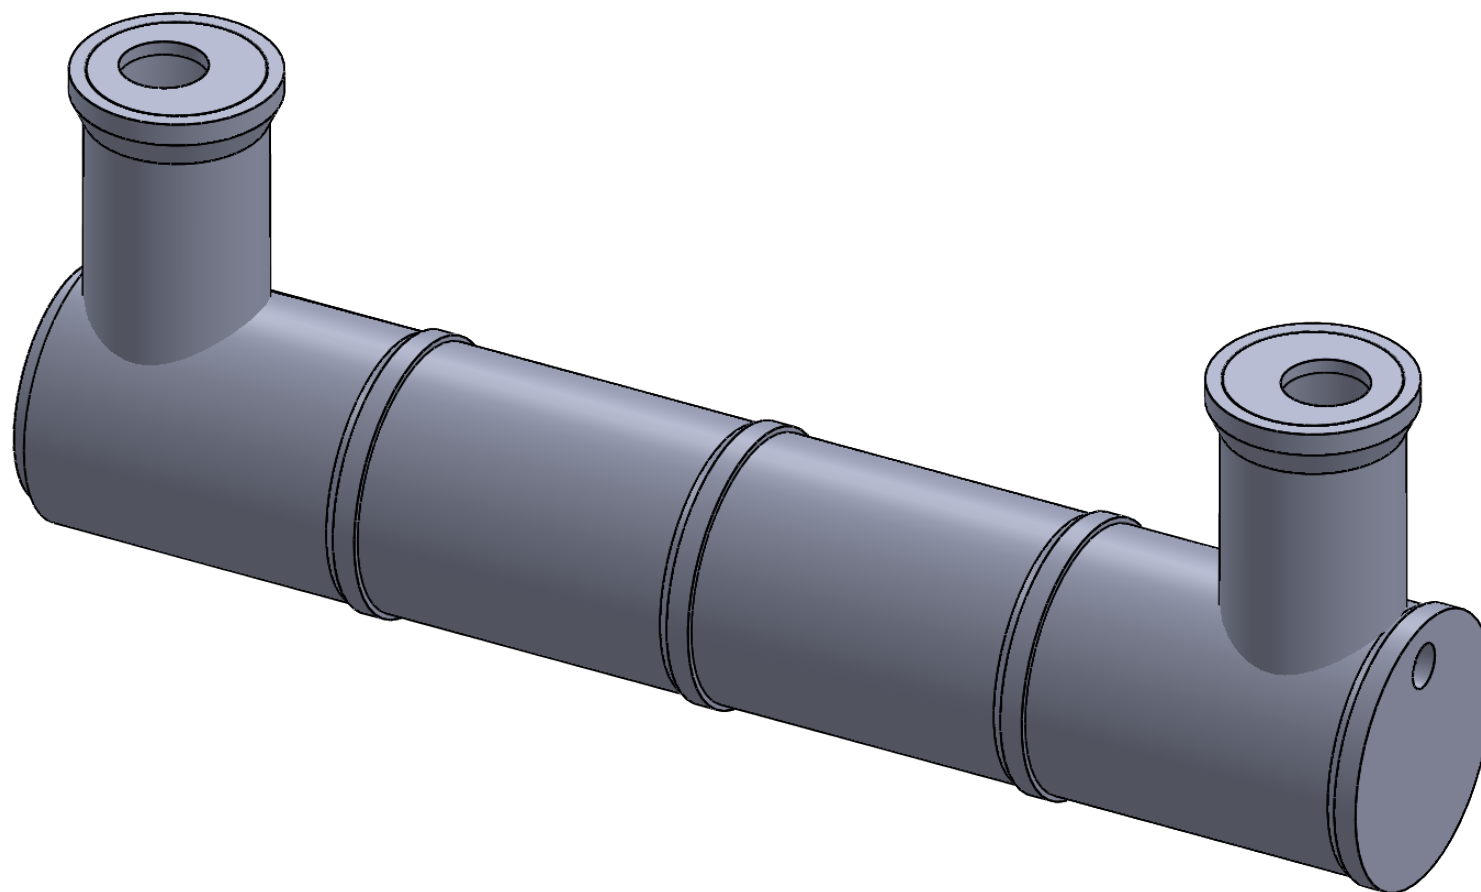

Zbiornik retencyjny  
rys. poglądowy

P.B.H Inżbud Sp. z o.o.  
ul. Kościuszki 70  
28-200 Staszów

Estab. 1986  
**INŻBUD**  
Sp. z o.o.

Zbiornik retencyjny  
rys. poglądowy

P.B.H Inżbud Sp. z o.o.  
ul. Kościuszki 70  
28-200 Staszów