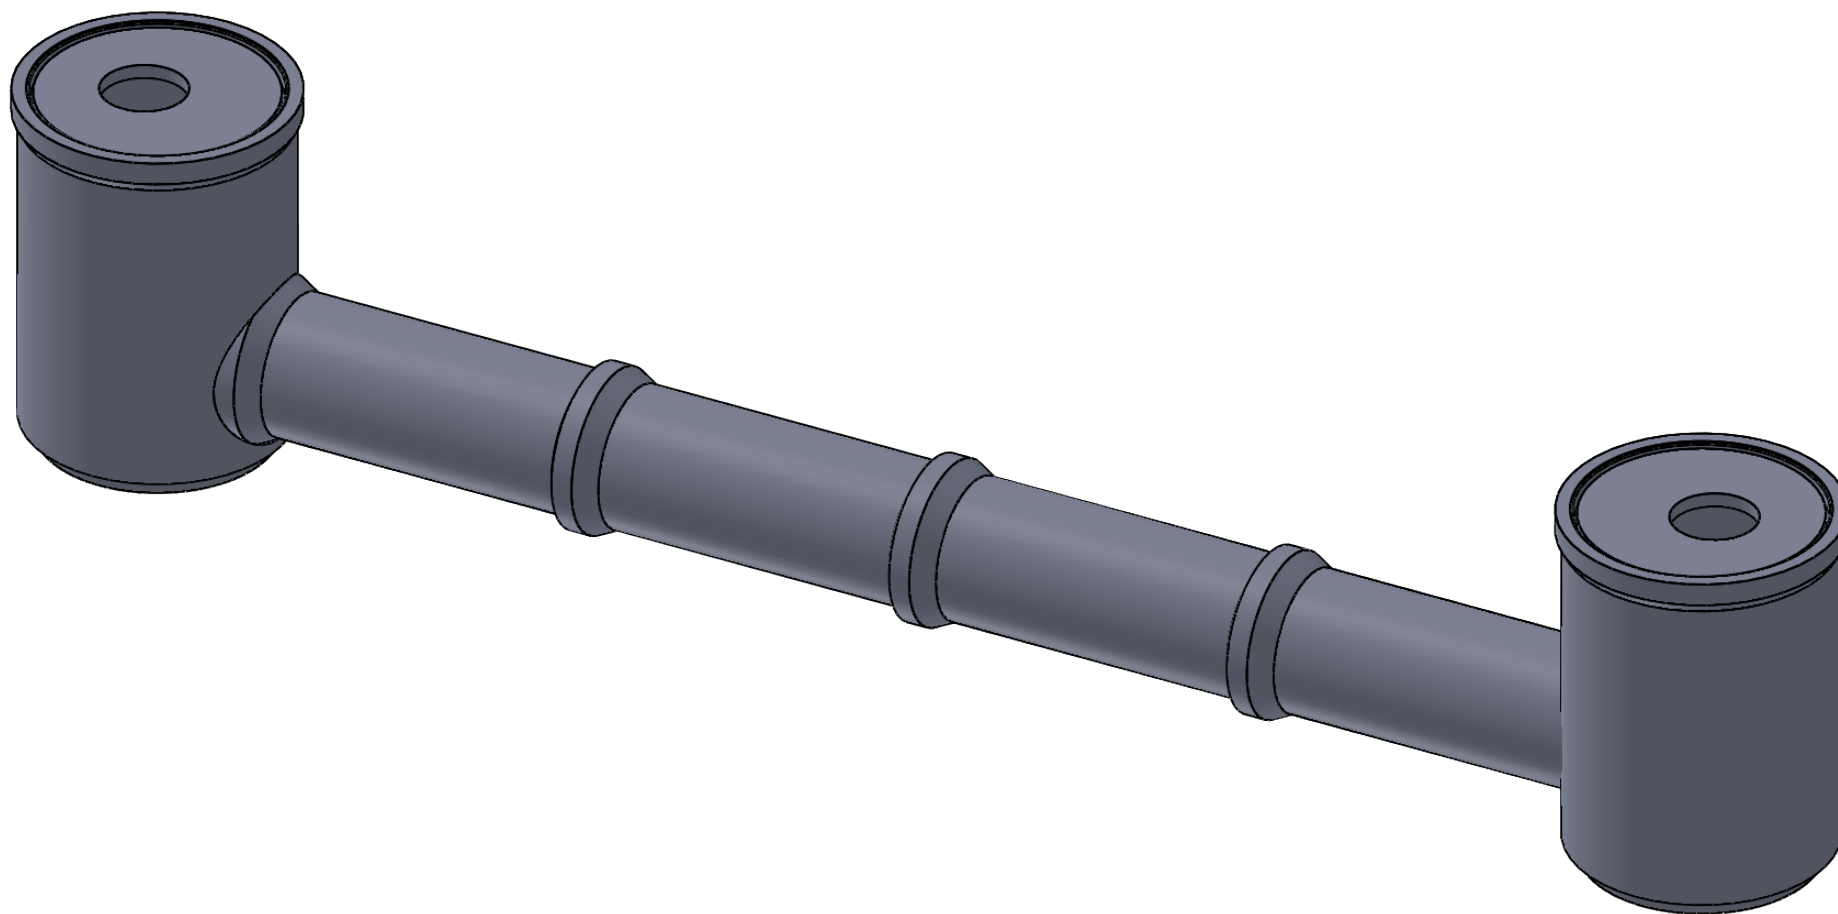

Zbiornik retencyjny
rys. poglądowy

P.B.H Inżbud Sp. z o.o.
ul. Kościuszki 70
28-200 Staszów

Estab. 1986
INŻBUD
Sp. z o.o.

Zbiornik retencyjny
rys. poglądowy

P.B.H Inżbud Sp. z o.o.
ul. Kościuszki 70
28-200 Staszów